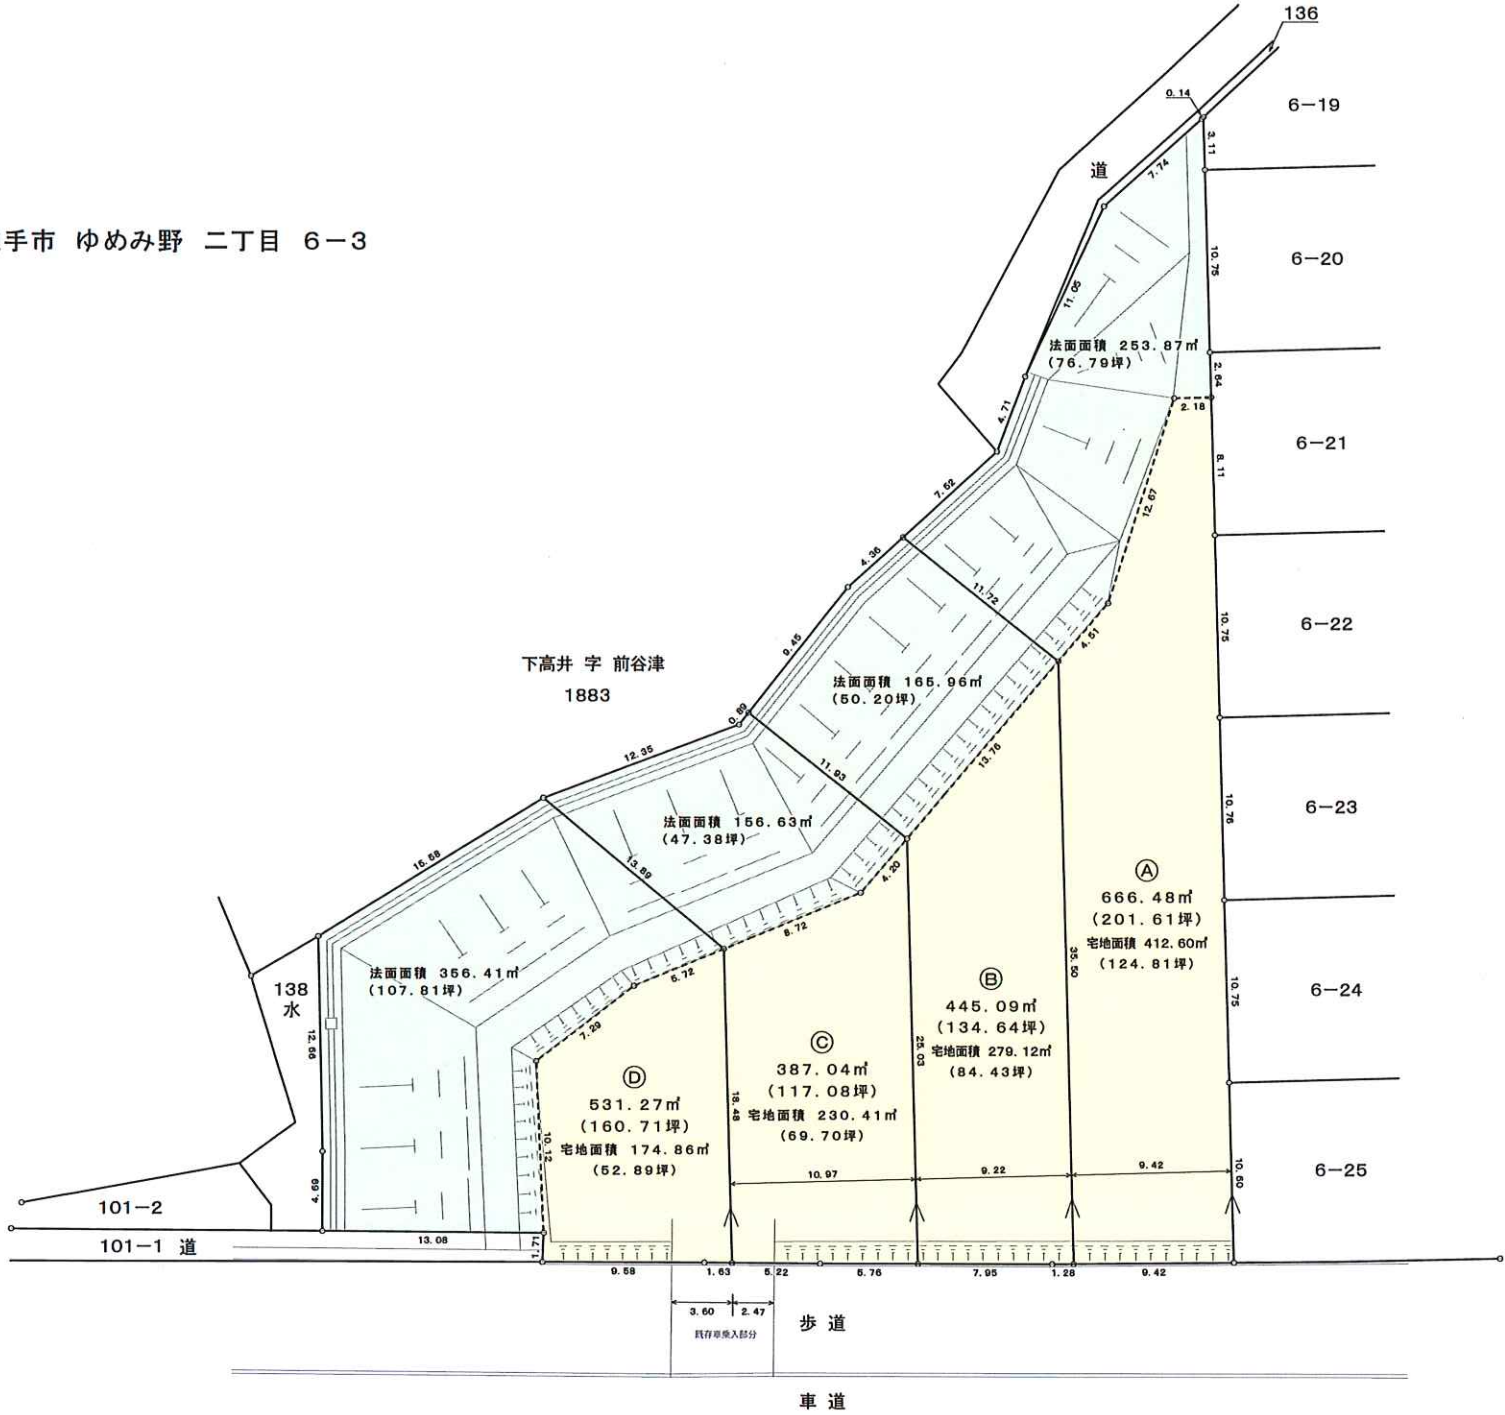

取手市 ゆめみ野 二丁目 6-3

合計面積 2029.91㎡

平成31年3月22日 作成